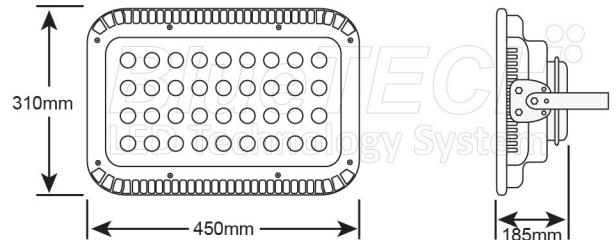

LED Spotlight : BT300SL

คุณสมบัติ

โคม LED Spotlight รุ่น BT300SL ใช้กำลังไฟ 300 วัตต์ เป็นไฟสปอร์ตไลท์สำหรับใช้งานกลางแจ้ง เช่น สนามกีฬา สนามฟุตบอล สนามเทนนิส ลานกิจกรรม และการใช้งานทั่วไป เป็นต้น ให้ความสว่างสูงถึง 51,000 ลูเมนส์ สามารถใช้ทดแทนโคมไฟเดิมที่ใช้กำลังไฟถึง 800 วัตต์ ที่ให้ความสว่างเพียงแค่ 48,000 ลูเมนส์ ในขณะที่โคมไฟสปอร์ตไลท์กำลังทำงาน ความร้อนเฉลี่ย อยู่ที่ประมาณ 60°C แต่สปอร์ตไลท์ธรรมดา ขณะกำลังทำงาน ความร้อนจะอยู่ที่ประมาณ 200°C LED Spotlight รุ่น BT300SL มีอายุการใช้งานถึง 50,000 ชม. สามารถเปิดติด 100% ได้ภายใน 0.3 วินาที อุณหภูมิสี 5,000 K

Specification	Parameters
Power	300W
Light Source	LED CHIP JAPAN
Input Voltage	100-240VAC 50-60HZ
Light Angle	15°, 30°
LED Luminous Efficiency	170 lm/w
Max Luminous Flux	51,000 lm
Housing	Aluminum
Lifetime	≥ 50,000 hours
Work Temperature	-20°C ~ 70°C
Working Humidity	10 % ~ 90 % RH
IP Rating	IP65
Dimension	310mm x 450mm x 185mm
Weight	12Kg

รายละเอียด

- ใช้กำลังไฟ 300 วัตต์
- ความสว่างสูงถึง 51,000 ลูเมนส์
- เลือกใช้ชิพคุณภาพสูง จากประเทศญี่ปุ่น
- อายุการใช้งาน 50,000 ชั่วโมง
- เปิดติด 100% ทันทีใน 0.3 วินาที
- ออกแบบ วิจัย โรงงานผลิตและประกอบในประเทศไทย