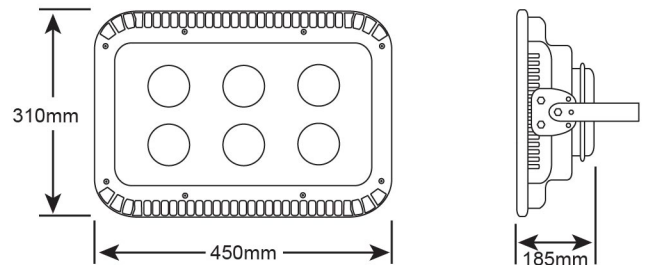

LED Spotlight : BT180SL

LED CHIP JAPAN

คุณสมบัติ

โคม LED Spotlight รุ่น BT180SL ใช้กำลังไฟ 180 วัตต์ เป็นไฟสปอร์ตไลท์สำหรับใช้งานกลางแจ้ง เช่น สนามกีฬา สนามฟุตบอล บาสเก็ตบอล เทนนิส ลานกิจกรรม และการใช้งานทั่วไป เป็นต้น ให้ความสว่างสูงถึง 28,800 ลูเมนส์ สามารถใช้ทดแทนโคมไฟเดิมที่ใช้กำลังไฟถึง 500 วัตต์ ที่ให้ความสว่างใกล้เคียง ในขณะที่โคมไฟสปอร์ตไลท์กำลังทำงาน ความร้อนเฉลี่ยอยู่ที่ประมาณ 60°C แต่สปอร์ตไลท์ธรรมดา ขณะกำลังทำงาน ความร้อนจะอยู่ที่ประมาณ 200°C LED Spotlight รุ่น BT180SL มีอายุการใช้งานถึง 50,000 ชม. สามารถเปิดติด 100% ได้ภายใน 0.3 วินาที

Specification	Parameters
Power	180W
Light Source	LED CHIP JAPAN
Input Voltage	100-240VAC 50-60HZ
Light Angle	60°
LED Luminous Efficiency	160 lm/w
Max Luminous Flux	28,800 lm
Housing	Aluminum
Lifetime	≥ 50,000 hours
Work Temperature	-20°C ~ 70°C
Working Humidity	10 % ~ 90 % RH
IP Rating	IP65
Dimension	310mm x 450mm x 185mm
Weight	12Kg

รายละเอียด

- ใช้กำลังไฟ 180 วัตต์
- ความสว่างสูงถึง 28,800 ลูเมนส์
- เลือกใช้ชิพคุณภาพสูง จากประเทศญี่ปุ่น
- อายุการใช้งานมากกว่า 50,000 ชั่วโมง
- เปิดติด 100% ทันทีใน 0.3 วินาที
- ออกแบบ วิจัย โรงงานผลิตและประกอบในประเทศไทย