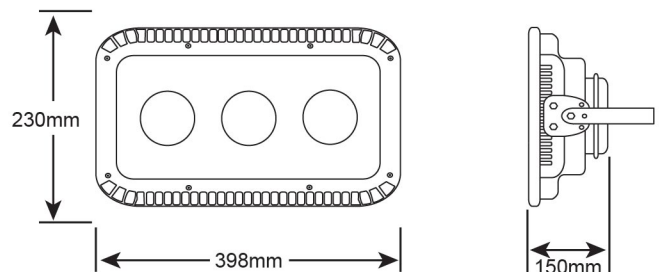

รายละเอียด

- ใช้กำลังไฟ 150 วัตต์
- ความสว่างสูงถึง 24,000 ลูเมนส์
- เลือกใช้ชิพคุณภาพสูง จากประเทศญี่ปุ่น
- อายุการใช้งานมากกว่า 50,000 ชั่วโมง
- เปิดติด 100% ทันทีใน 0.3 วินาที
- ออกแบบ วิจัย โรงงานผลิตและประกอบในประเทศไทย